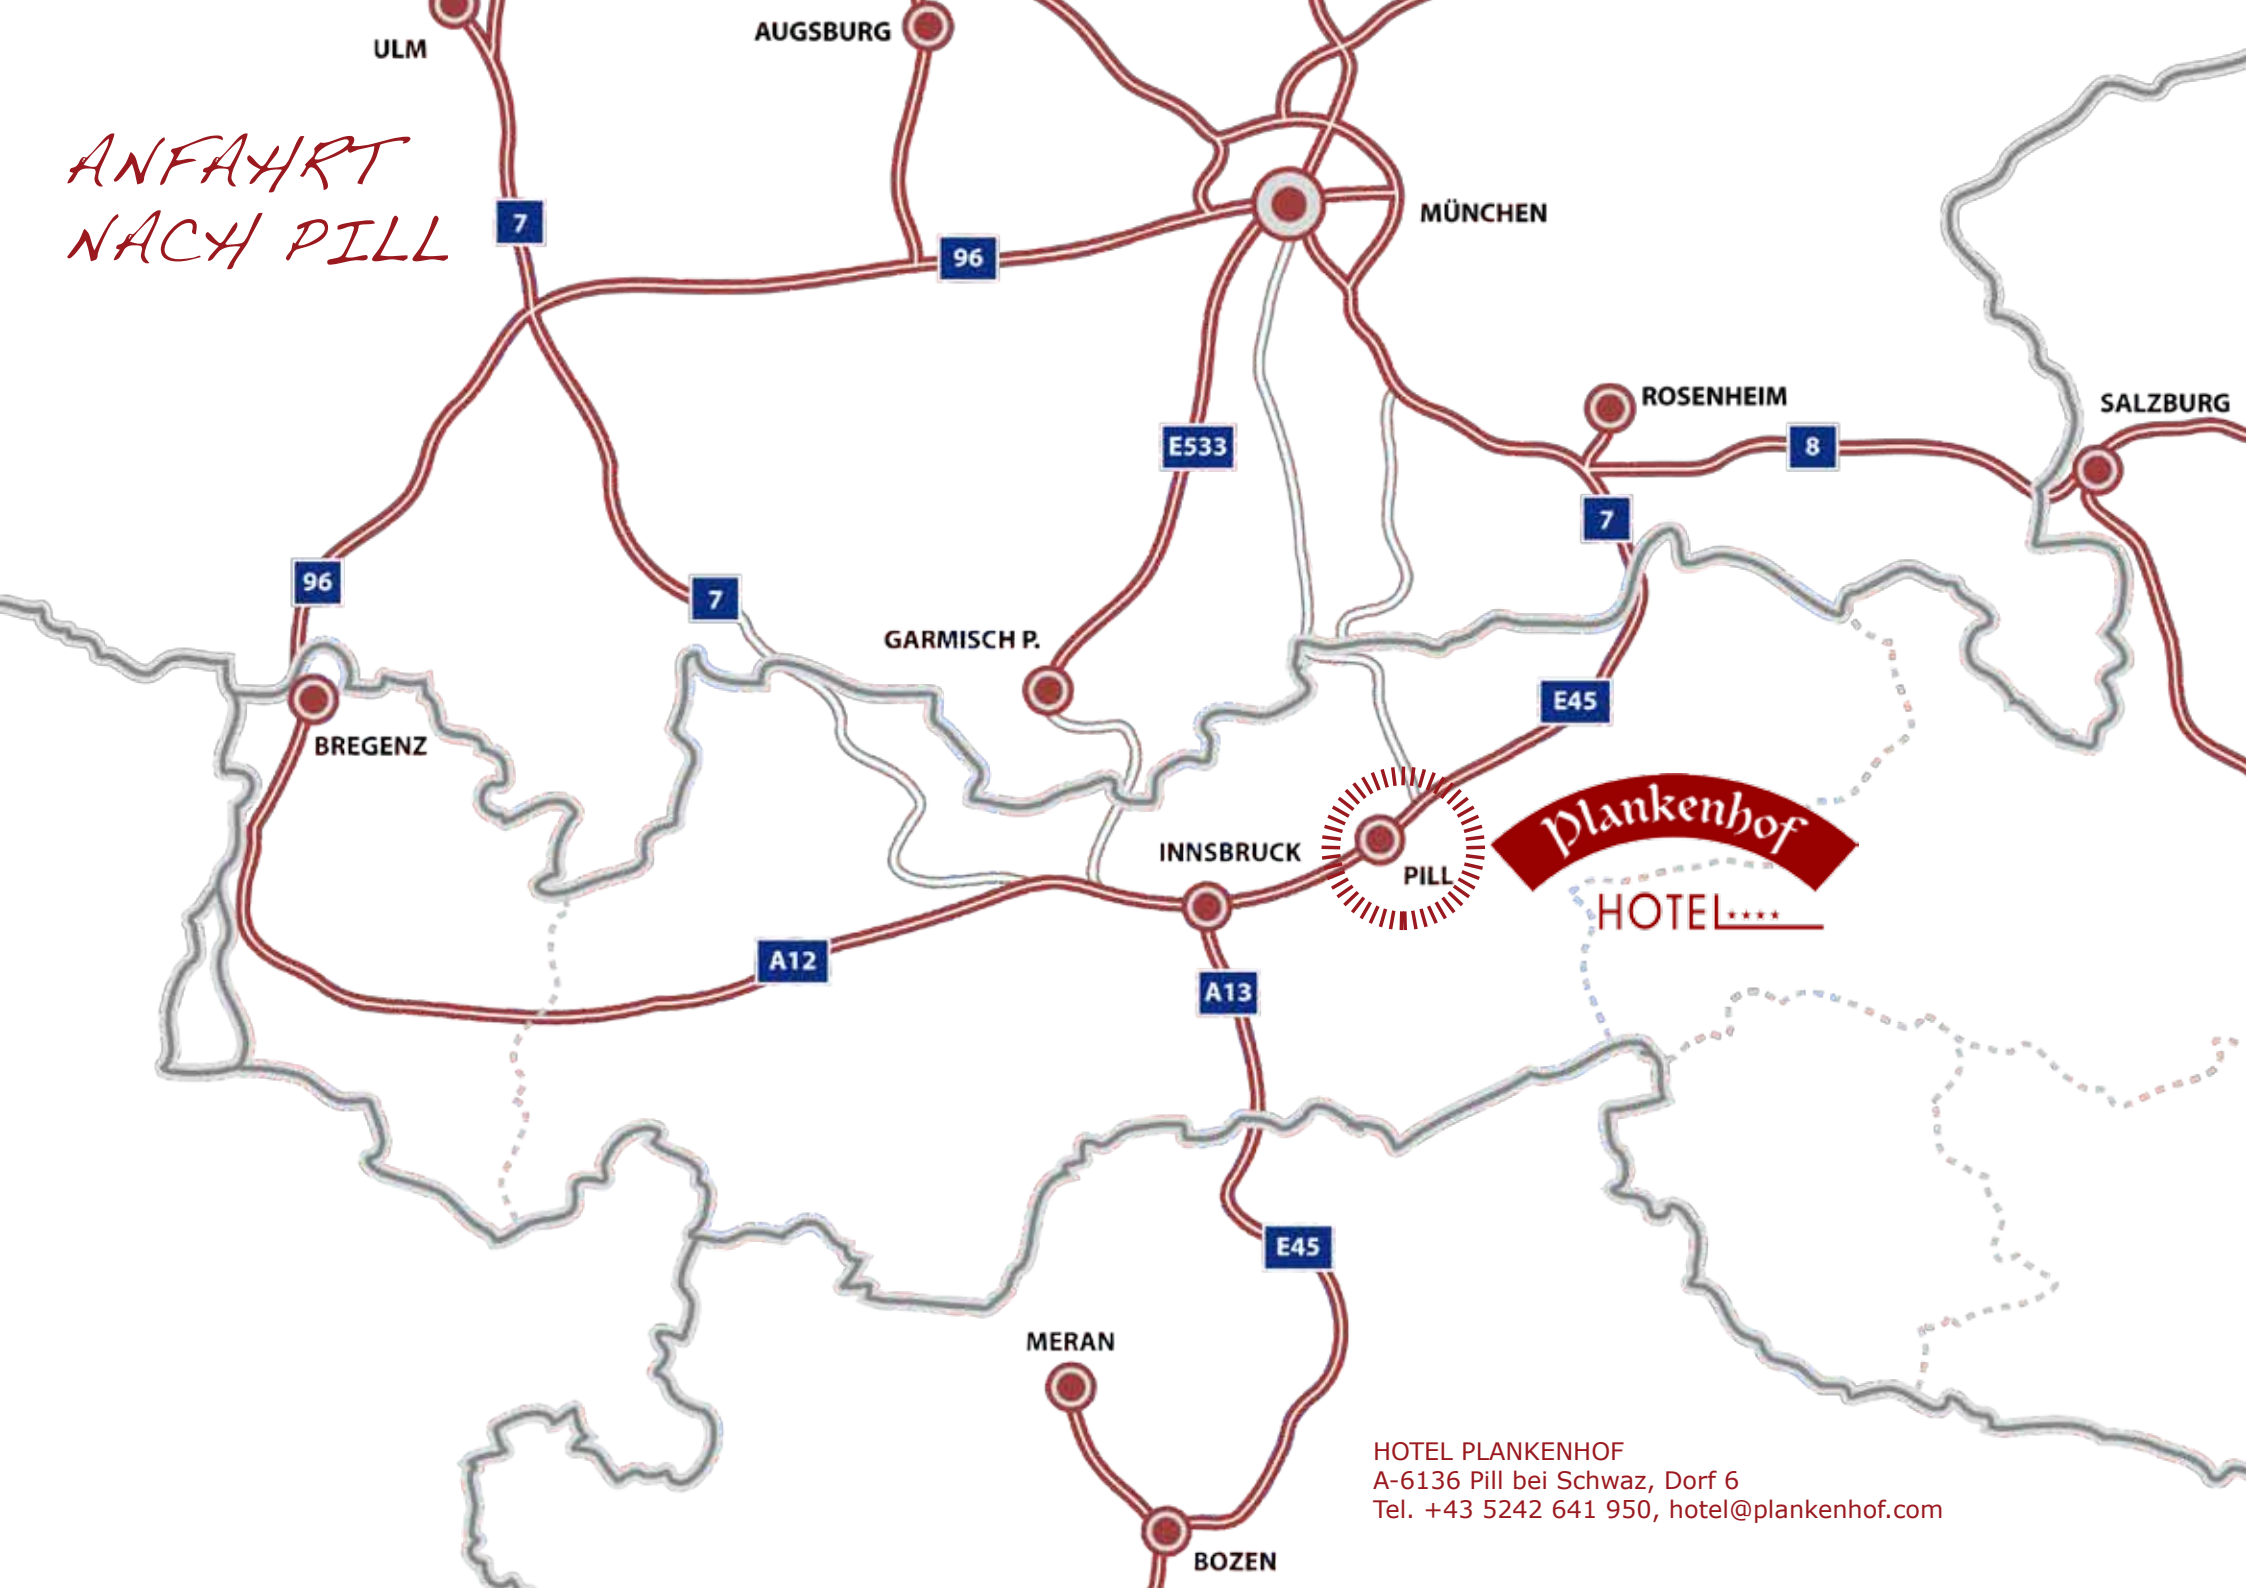

*ANFAHRT
NACH PILL*

HOTEL PLANKENHOF
A-6136 Pill bei Schwaz, Dorf 6
Tel. +43 5242 641 950, hotel@plankenhof.com