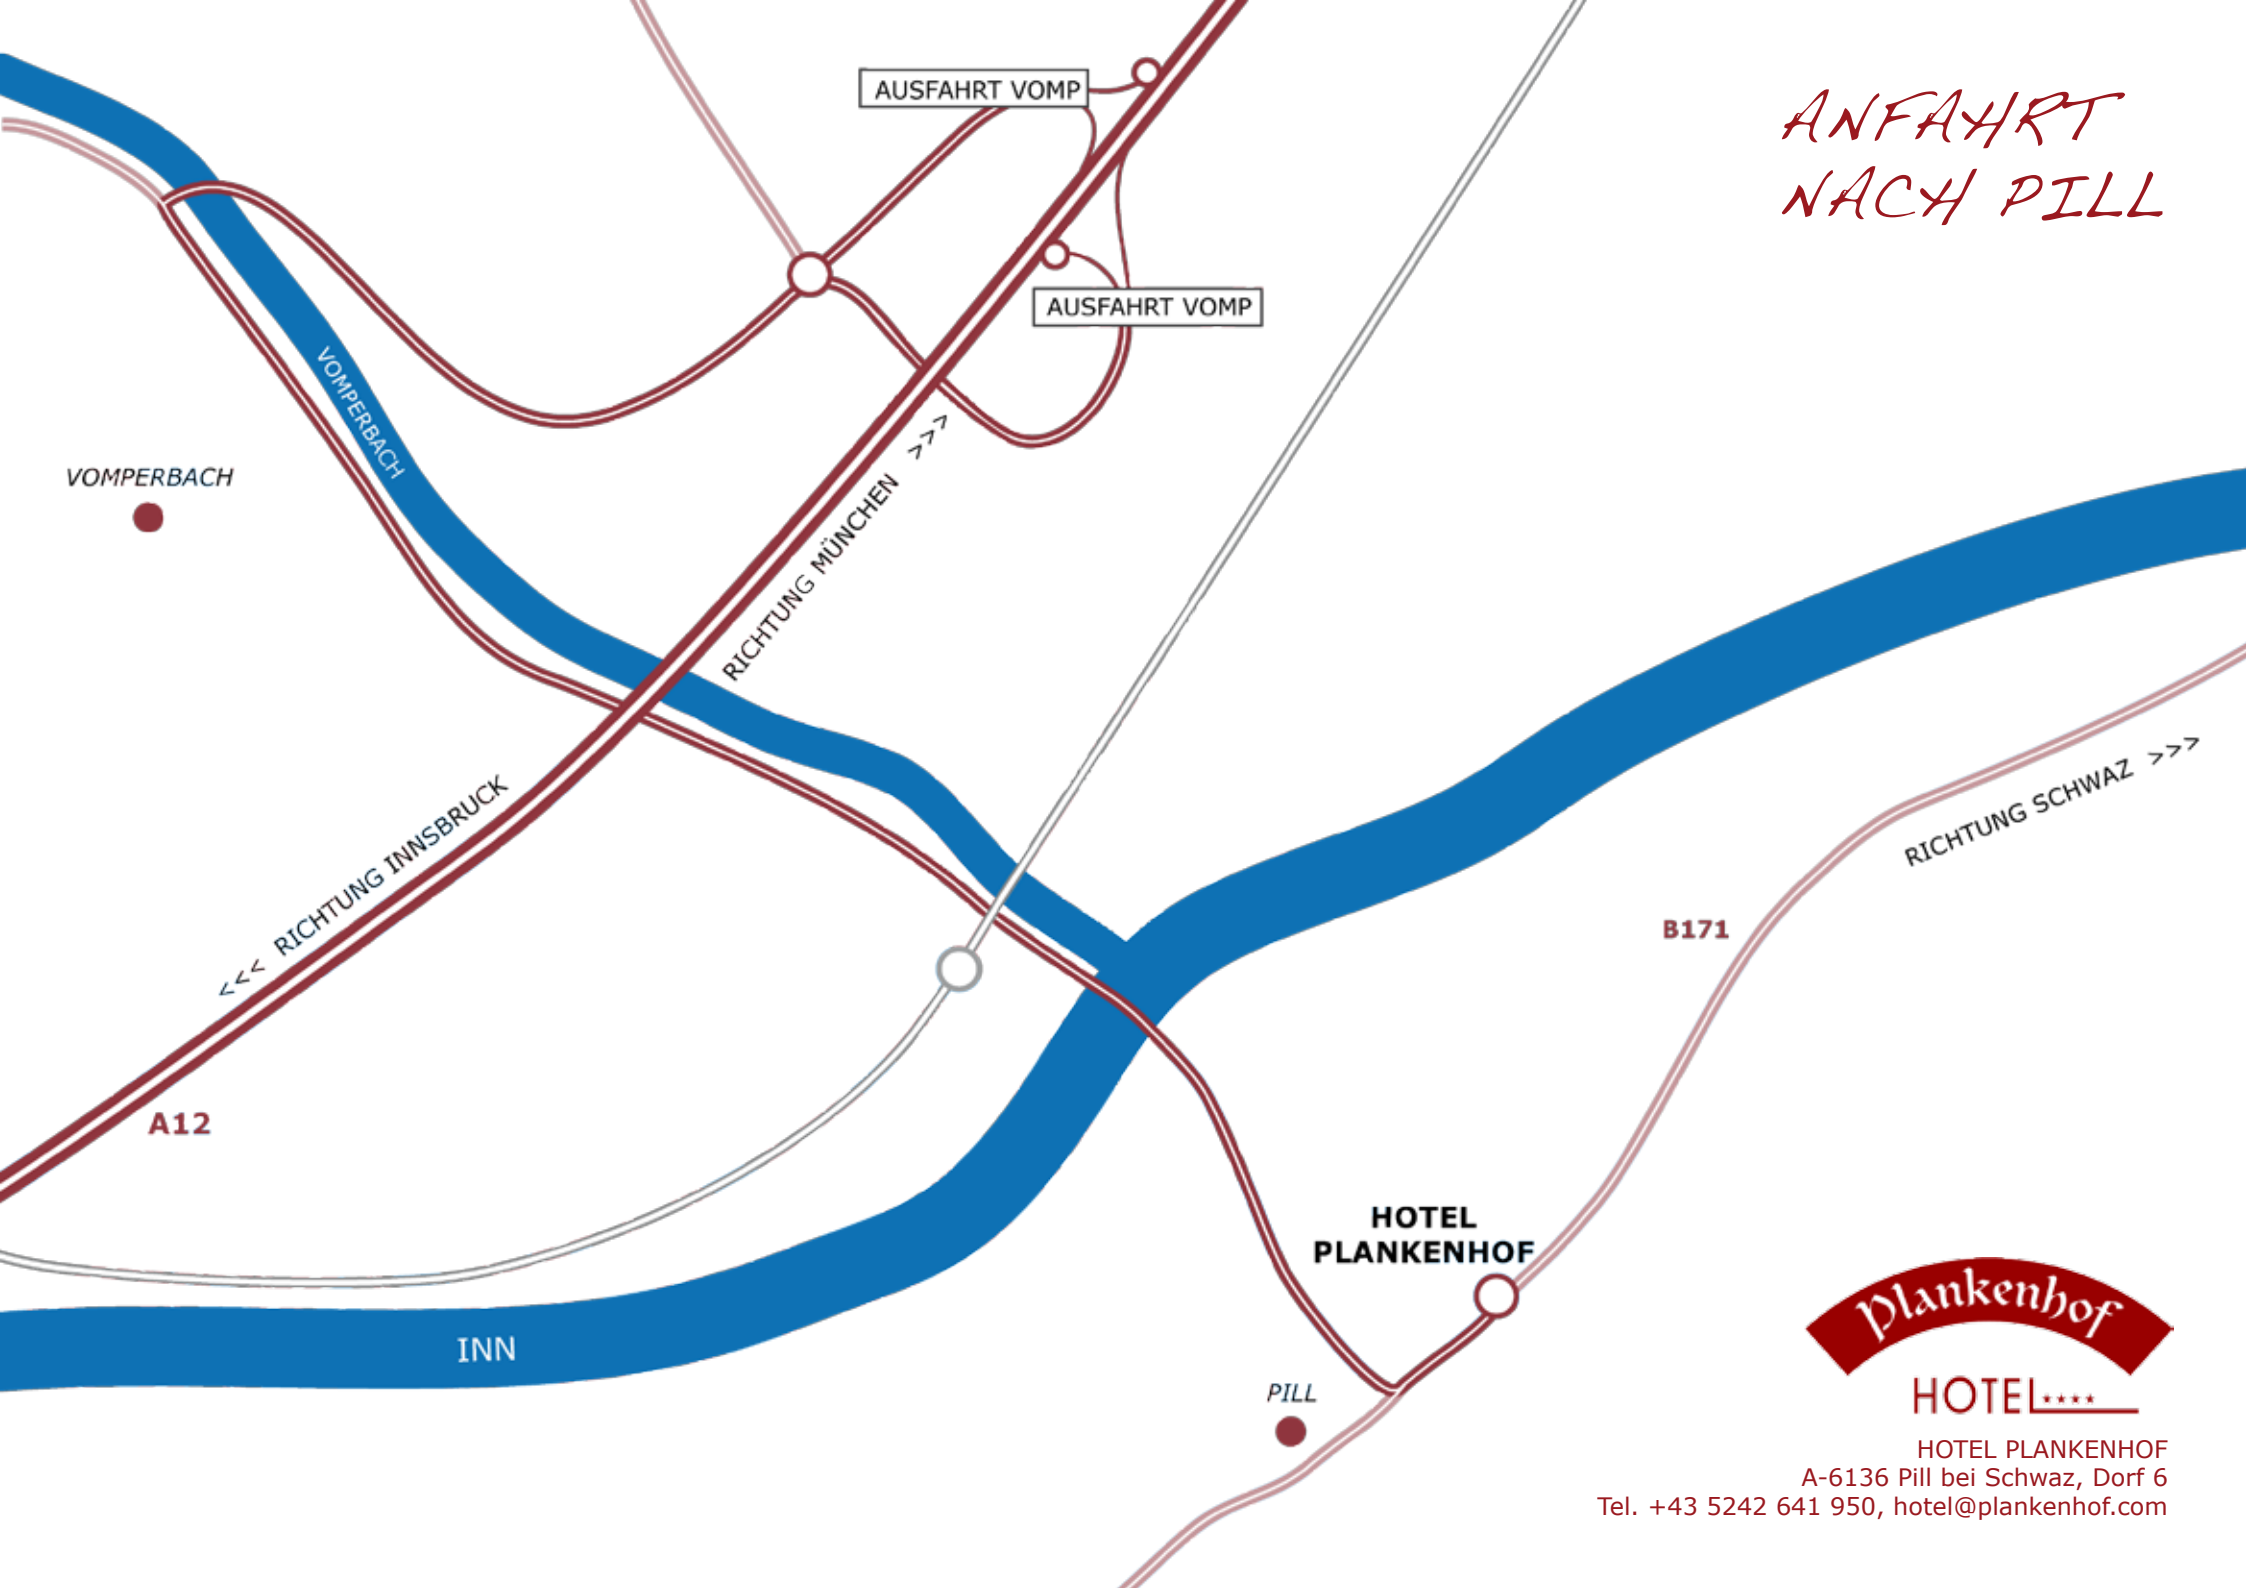

ANFAHRT NACH PILL

HOTEL.....

HOTEL PLANKENHOF
A-6136 Pill bei Schwaz, Dorf 6
Tel. +43 5242 641 950, hotel@plankenhof.com